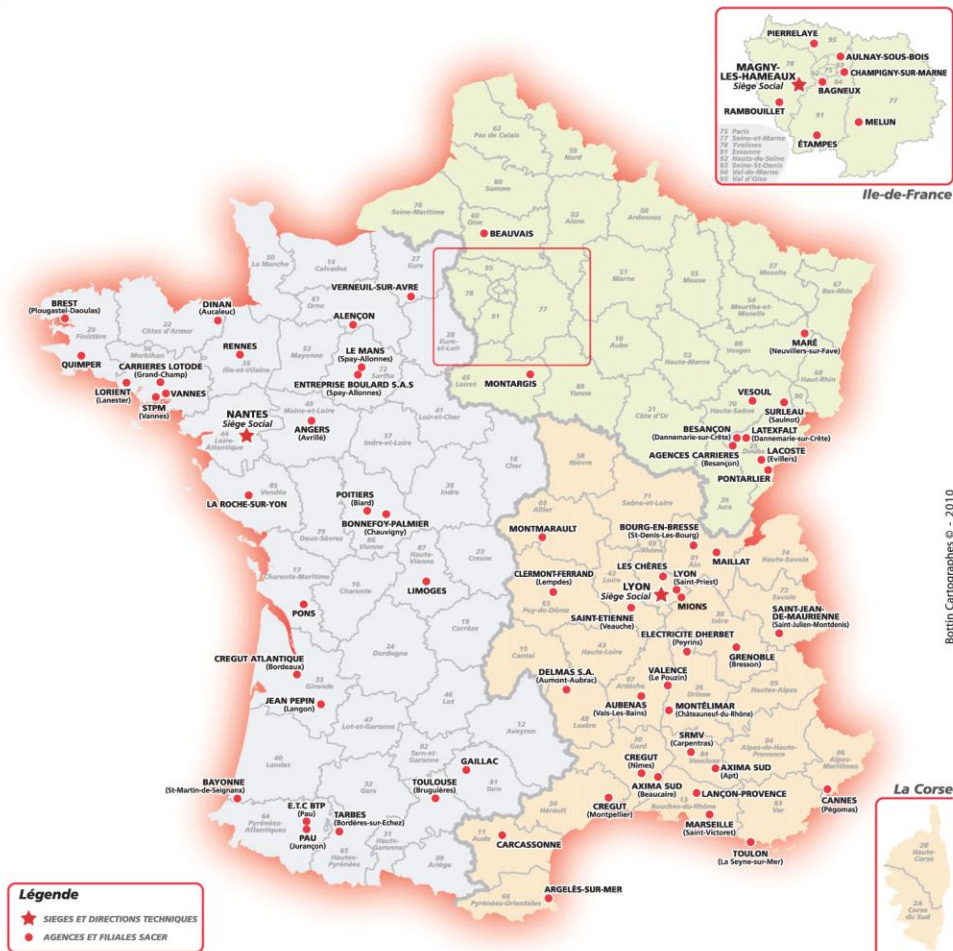

Localisation

Boitth Cartographies © - 2010

Crédits photos : photothèque Colas

Filiales et agences

Direction Commerciale et Marketing Sacer France
 7, place René Clair
 92 653 BOULOGNE-BILLANCOURT Cedex
 Tél. : 01 47 61 74 02
 Fax : 01 47 61 74 20